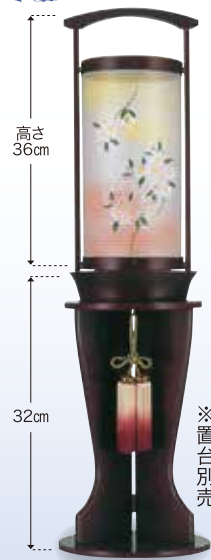

すっきり
場所を
とらない

住吉提灯・インテリア提灯各種

景光灯 大 夕彩
高42cm/径10.3cm

夢想花 2号《回転》
高48cm/幅13cm

花梨 桔梗
高29cm
径14cm

レインボー
LED

長さ
72cm

高さ
130cm

栗 二重 なでしこ
火袋径17cm

店長
おすすめ!

洋間や
リビング
にも!

ルミナス 各種

LED灯

一個

ラージサイズ
ルミナスアレンジ百合
高62cm

一個

ルミナスポット 高20cm

一個

本物のロウを使った
リアルな質感と
自然な炎のゆらぎを
再現したLEDロソク

いろはあかり 高13.5cm/直径7.5cm

出し入れ
簡単
No.1!

コンパクトタイプ 各種

初盆だけでなく、
その他の法事でも
使用できます

高さ
36cm

32cm

※置台別売

瑞樹 桜(中) 絵入
総高68cm/火袋径13.5cm

高さ
32cm

22cm

※置台別売

瑞樹 黒(小) 絵入
総高32cm/火袋径11cm

高さ
70cm