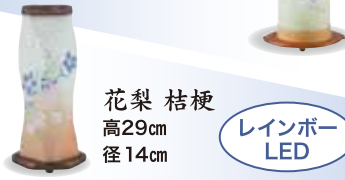

すっきり
場所を
とらない

住吉提灯・インテリア提灯各種

景光灯 大 夕彩
高42cm/径10.3cm

夢想花 2号《回転》
高48cm/幅13cm

花梨 桔梗
高29cm
径14cm

レインボー
LED

長さ
72cm

高さ
130cm

ルミナスポット 高20cm

一個

本物のロウを使った
リアルな質感と
自然な炎のゆらぎを
再現したLEDロソク

いろはあかり 高13.5cm/直径7.5cm

出し入れ
簡単
No.1!

コンパクトタイプ 各種

初盆だけでなく、
その他の法事でも
使用できます

高さ
36cm